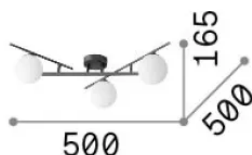

Información de la fuente

Fuente integrada	Light bulb (included)
Fuente reemplazable	Replaceable
Poder	G9 max 3 x 4 W
Emisiones	Diffuse
Consumo máximo	-
Bombilla incluida	209043 G9 3.0W 3000K CRI80
Recomendar bombilla	305486 G9 4.0W 3000K CRI80